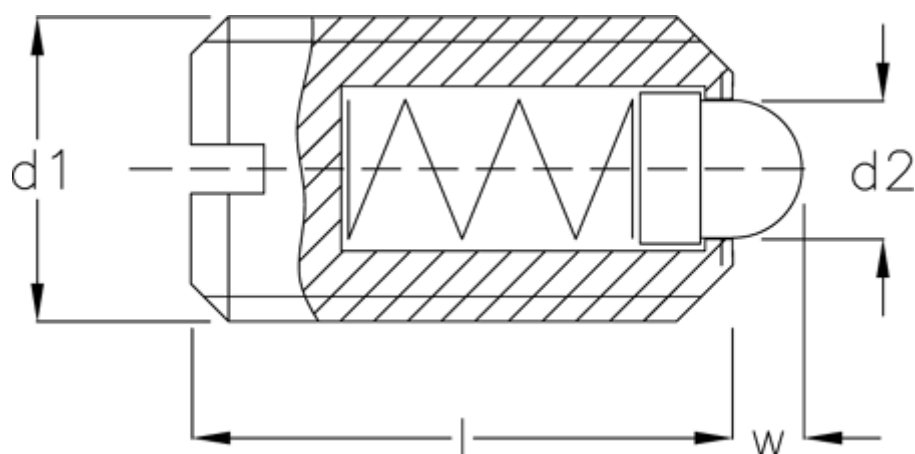

Varenummer: 20820512A
Beskrivelse: E+G
Fjedrende trykstykke GN 615.1-M12-BS

Mål

d1	= M12
d2	= 6.0
Fjedertryk N bund	= 96.0
Fjedertryk N top	= 38.0
Længde l	= 22
W	= 3.5